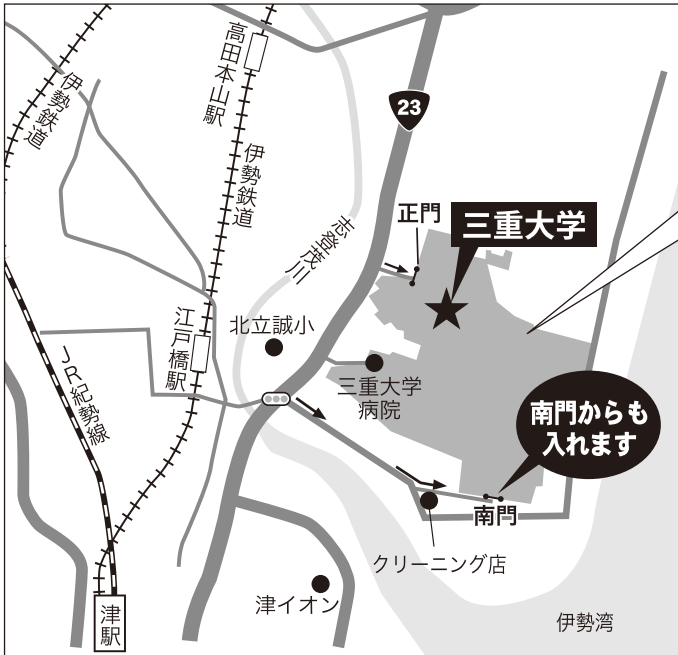

【協賛】 中部電力株式会社、岡三加藤文化振興財団、株式会社啓林館、大日本図書株式会社、株式会社学研エデュケーション、株式会社リコー、WDB株式会社エウレカ社

青少年のための科学の祭典2019

三重大学大会

- ◆近鉄名古屋線・JR東海紀勢本線「津駅」下車／バスにて10分
(津駅東口三重交通バス4番のりばから白塚駅前行、棕本行、豊里ネオポリス行、三重病院行、太陽の街行で「大学病院前」下車)

- ◆近鉄名古屋線「江戸橋駅」下車／徒歩にて10分
 - ◆自動車の方は国道23号線より三重大学正門か、江戸橋交差点より海の方へ入って南門よりお入り下さい。
 - ◆附属病院からは入れません。
- ※駐車スペースに限りがありますので、できるだけ公共交通機関をご利用下さい。